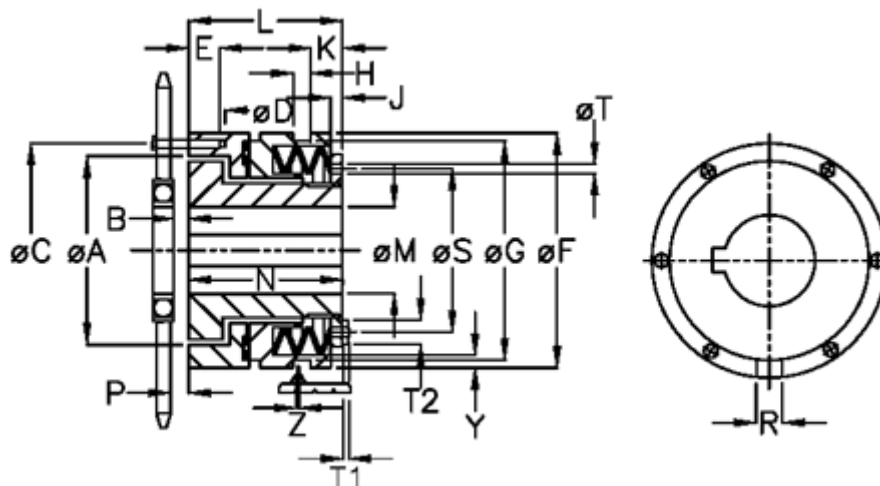

Varenummer: 46926512  
 Beskrivelse: Sikkerhedskobling Safelifting A 65 M

## Mål

|           |            |  |
|-----------|------------|--|
| A = 120.5 | J = 12.0   | S = 129                                |
| B = 6.5   | K = 33.0   | T = 7                                  |
| C = 155   | L = 113.5  | T1 = 5.5                               |
| D = 6xM12 | M max = 65 | T2 = 13                                |
| E = 17.0  | M min = 30 | Tallerkenfjeder montering = 5x1M       |
| F = 176   | N = 107.0  | Tallerkenfjeder udførelse = M - medium |
| G = 170.0 | P = 4.6    | Y = 2                                  |
| H = 9     | R = 14     | Z = 0.1                                |